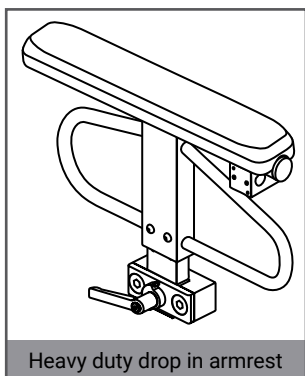

2800 PLN

Wysokość: 203 - 305 mm

Wysokość: 254 - 356 mm

Heavy duty drop in armrest

Two post armrest

15. ZAGŁÓWKI

Kompatybilność z zagłówkami Stealth Products

Brak