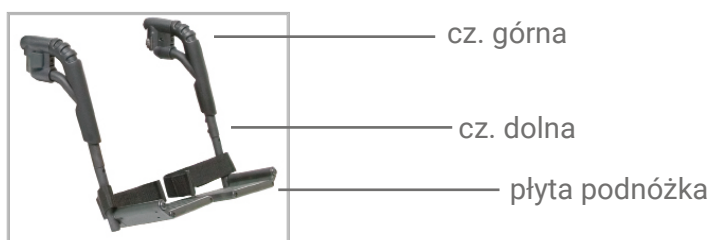

d. Akcesoria

Zestaw poszerzeń dla płyt: 203 mm (8")	200	PLN
Zestaw poszerzeń dla płyt: 279 mm (11")	200	PLN
Zestaw poszerzeń "Bell shaped" dla płyt: 279 mm (11")	200	PLN
152 mm (6") boczne krawędzie (para) <i>Niedostępne z poszerzeniami płyt: 203 mm (8")</i>	200	PLN
Ośłona pelot podudzi (Dartex) (para)	400	PLN
Odbojniki (para)	100	PLN
Łącznik płyt platformy	100	PLN

17.3 Podnóżki dzielone 70° statyczne

70° odchylane podnóżki (A) Standard

a. Długość podnóżków

278 - 330 mm

278 - 419 mm

330 - 419 mm

393 - 495 mm

b. Płyty podnóżków

Extruded (wyłaczane) 184 x 152 mm

Extruded (wyłaczane) 215 x 152 mm

Regulowane kątowno z paskami na pięty 127 x 203 mm

Regulowane kątowno z paskami na pięty 203 x 280 mm

17.4 Podnóżki dzielone z regulacją kąta

Manualnie podnoszone podnóżki
Zawiera: peloty podudzi, paski na pięty 2500 PLN

Elektrycznie podnoszone podnóżki
Zawiera: peloty podudzi, paski na pięty 7700 PLN

a. Długość podnóżków

Standardowa cz. górna i dolna
290 - 430 mm

Długa cz. górna i dolna
370 - 560 mm

b. Płyty podnóżków

105 x 175 mm
Dla szerokości siedziska: 305 - 356 mm (12" - 14")

124 x 175 mm
Dla szerokości siedziska: 356 - 406 mm (14 - 16")

148 x 175 mm
Dla szerokości siedziska: 406 mm (16") i większej