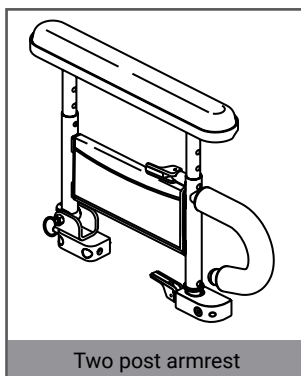

2800 PLN

Wysokość: 203 - 305 mm

Wysokość: 254 - 356 mm

Heavy duty drop in armrest

Two post armrest

15. ZAGŁÓWKI

Kompatybilność z zagłówkami Stealth Products

Brak