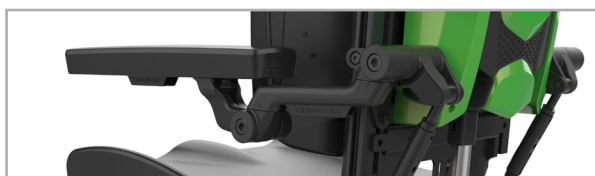

14. PODŁOKIETNIKI

14.1 Podłokietniki Flip-up

Podłokietniki Flip-up

Standard

a. Wysokość - lewy podłokietnik

203 mm   279 mm   330 mm

254 mm   305 mm   356 mm

b. Wysokość - prawy podłokietnik

203 mm   279 mm   330 mm

254 mm   305 mm   356 mm

c. Podłokietniki z pianki PU (poliuretan)

Krótki - 254 mm lewy

Krótki - 254 mm prawy

Średni - 356 mm lewy

Średni - 356 mm prawy

Długi - 432 mm lewy

Długi - 432 mm prawy

d. Podłokietniki żelowe

Falcon gel, długie (356mm), lewy i prawy

1300   PLN

Falcon gel, krótkie (254mm), lewy i prawy

800   PLN

e. Akcesoria

Gniazdo do montażu akcesoriów

50   PLN

f. Wzmocnienie podłokietników

Słupki podłokietników

1000   PLN